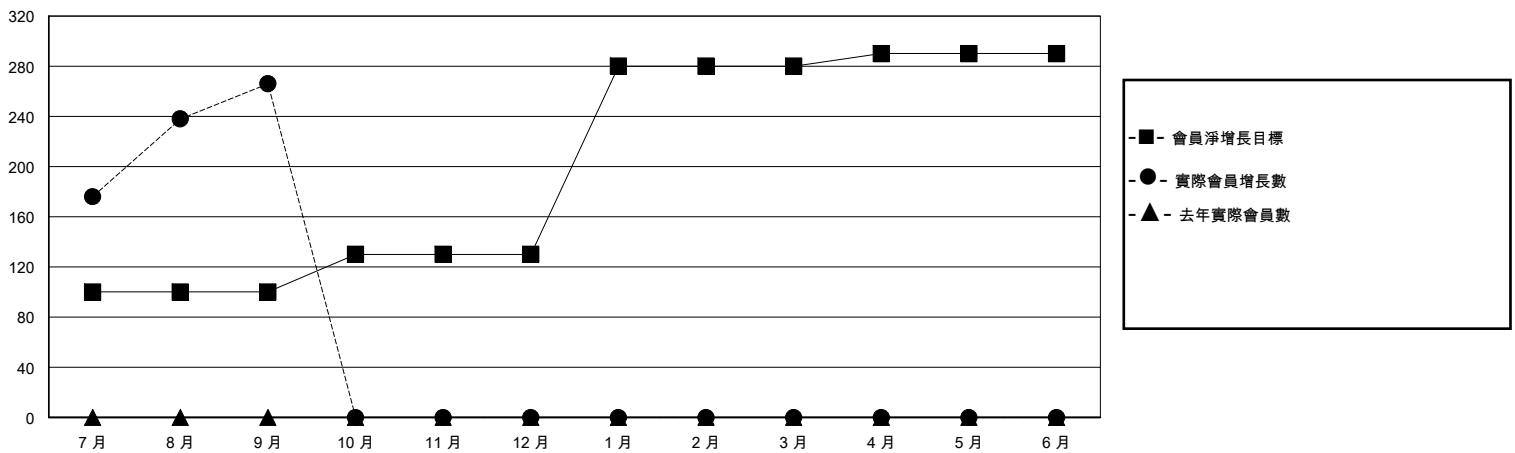

MONTHLY MEMBERSHIP PROGRESS REPORT

District 300B 6

Results as of: 9/30/2023

GMT:

地點 REP OF CHINA

GMT憲章區

分會			
成果 2023-2024			
季	新分會目標	新會	會員流失的分會
7月/8月/9月	1	1	0
10月/11月/12月	0	0	0
1月/2月/3月	0	0	0
4月/5月/6月	0	0	0

位會員@每位須繳			
成果 2023-2024			
季	會員淨增長目標	實際會員增長數	實際退會會員 (包括轉會)
7月/8月/9月	100	306	12
10月/11月/12月	30	0	0
1月/2月/3月	150	0	0
4月/5月/6月	10	0	0

目標與實際新會累積

目標和實際會員累積

已取消的分會: 0	58 CLUBS OF 75 增添1位或以上的新會員	性別分佈 男 1,907 (59.19%) 女 1,314 (40.78%)
放棄的會員 過世 3 分會已取消 0 其他 9 總計 12	點擊這裡取得彙計會員數據	總計家庭單位會員數 1,444 支付減半會費的家庭會員 898