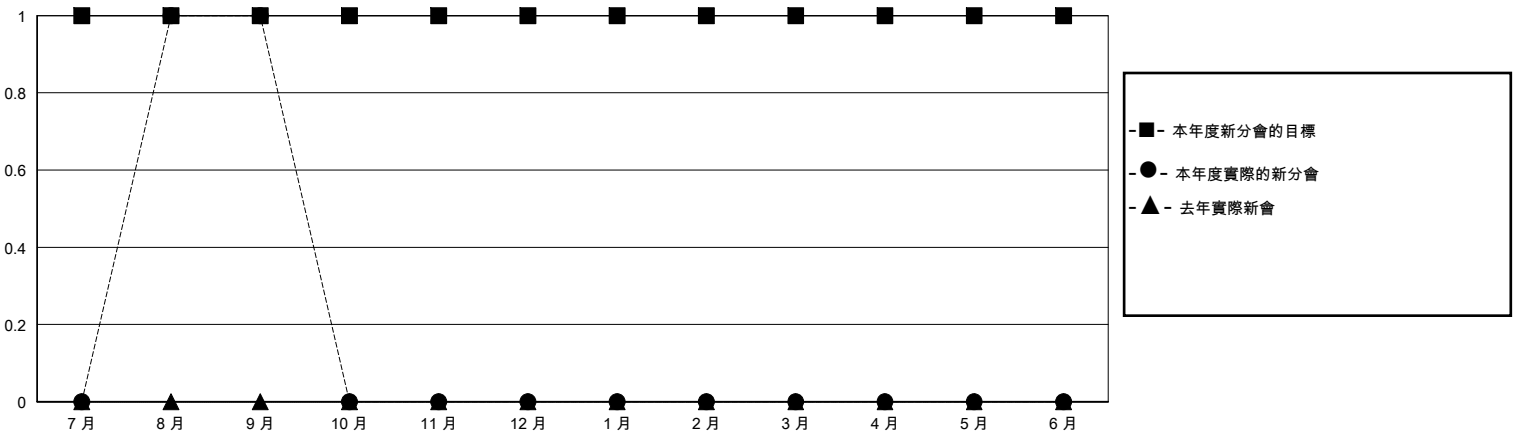

MONTHLY MEMBERSHIP PROGRESS REPORT

District 300B 6

Results as of: 9/30/2023

GMT:

地點 REP OF CHINA

GMT憲章區

分會			
成果 2023-2024			
季	新分會目標	新會	會員流失的分會
7月/8月/9月	1	1	0
10月/11月/12月	0	0	0
1月/2月/3月	0	0	0
4月/5月/6月	0	0	0

位會員@每位須繳			
成果 2023-2024			
季	會員淨增長目標	實際會員增長數	實際退會會員 (包括轉會)
7月/8月/9月	100	306	12
10月/11月/12月	30	0	0
1月/2月/3月	150	0	0
4月/5月/6月	10	0	0

目標與實際新會累積

目標和實際會員累積

已取消的分會: 0	58 CLUBS OF 75 增添1位或以上的新會員	性別分佈 男 1,907 (59.19%) 女 1,314 (40.78%)
放棄的會員 過世 3 分會已取消 0 其他 9 總計 12	點擊這裡取得彙計會員數據	總計家庭單位會員數 1,444 支付減半會費的家庭會員 898